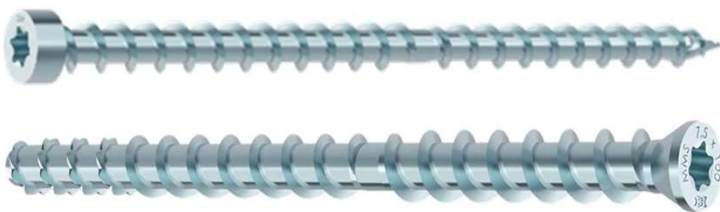

Pourquoi choisir Heco?

- Conçu et fabriqué en Allemagne
- Boîtes robustes et reconnaissables
- Boîtes à fenêtre, ouverture pratique
- Pour chaque application la vis correcte

- Topix
- Multi Monti
- Fix Plus
- Unix
- Ufix
- Gamme terrasse
- SC-S à ailettes
- Outils

Vous désirez un concept qui correspond à votre assortiment? N'hésitez pas à nous contacter!

Le Doigt d'Or est une marque déposée de Gehco Fixing.

Pourquoi choisir Rapid?

- Consommables en petits et grands emballages
- Possibilité de présenter un assortiment très large
- Pour vos clients PRO et hobby